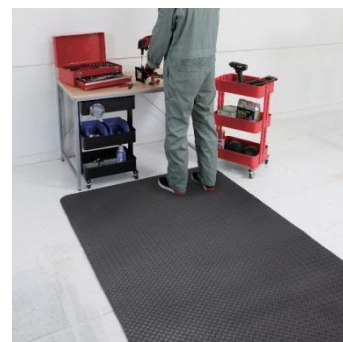

### K+BUILD クッションワークマット 幅 236×奥行 117cm

厚さ : (約) 7mm  
サイズ : (約) 幅 236×奥行 117cm  
価格 : 1,980 円 (税込)  
URL : <https://www.komeri.com/shop/g/g2045932/?aapid=241001>