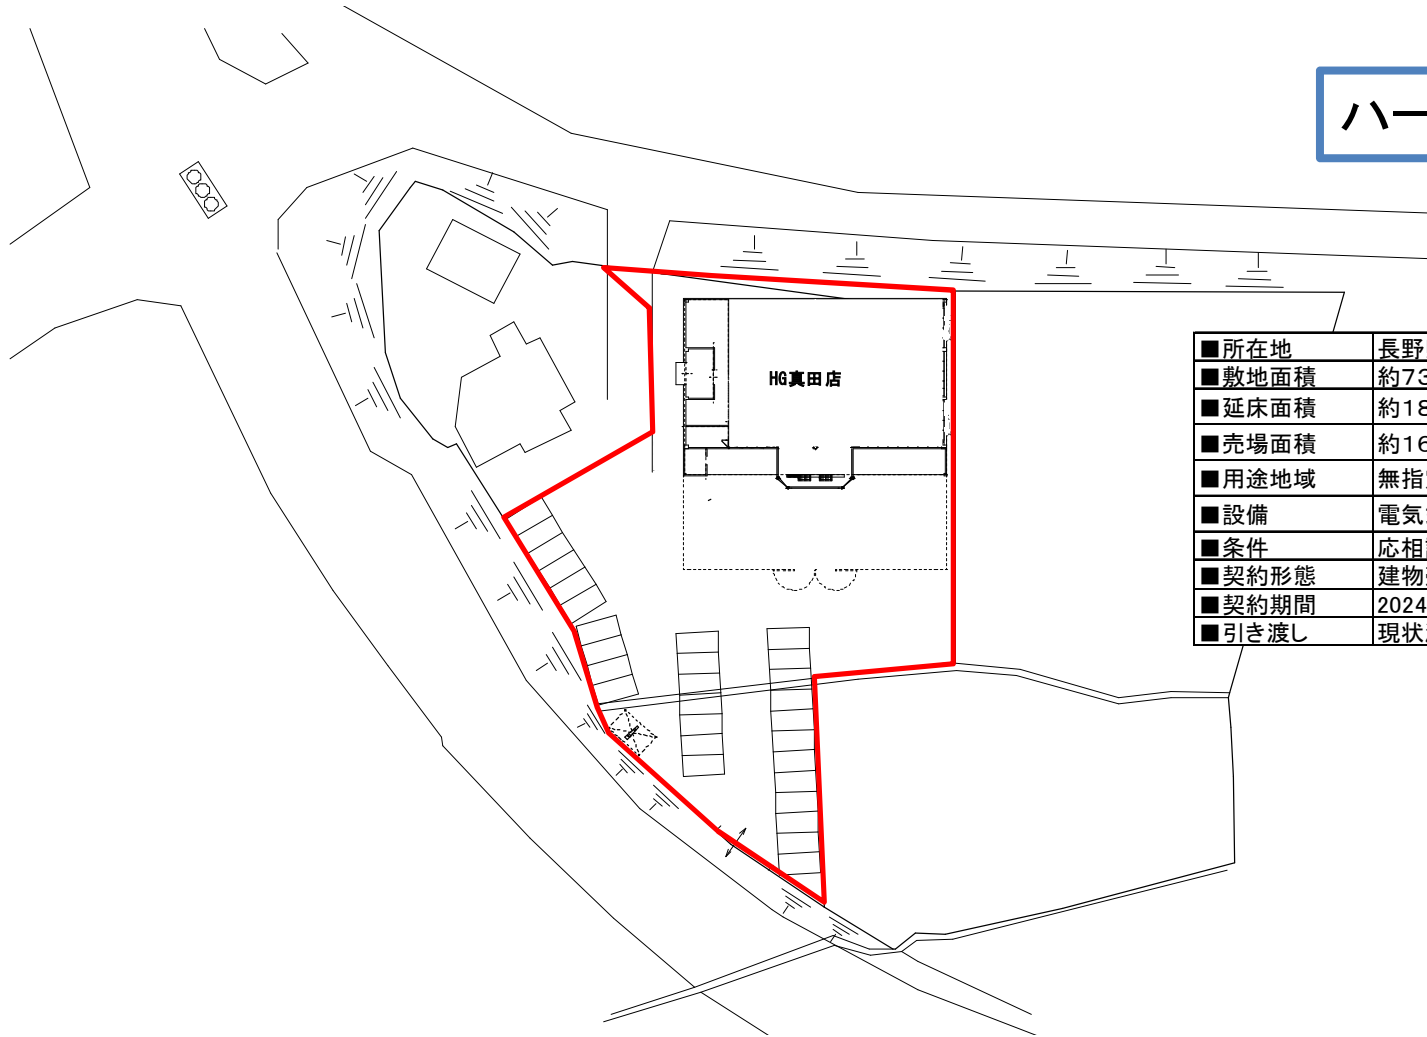

ハード&グリーン真田店

■所在地	長野県上田市真田町本原632-10
■敷地面積	約738.40坪
■延床面積	約188.24坪
■売場面積	約169.01坪
■用途地域	無指定
■設備	電気式空調、高圧受電、上下水道
■条件	応相談
■契約形態	建物売却 土地は承継。※賃貸も応相談可です
■契約期間	2024年4月27日まで(応相談)
■引き渡し	現状渡し

お問合せ先
〒950-1492
新潟市南区清水4501-1
株式会社コメリ
開発建設本部・リーシンググループ
TEL:025-371-4147
FAX:025-371-4430